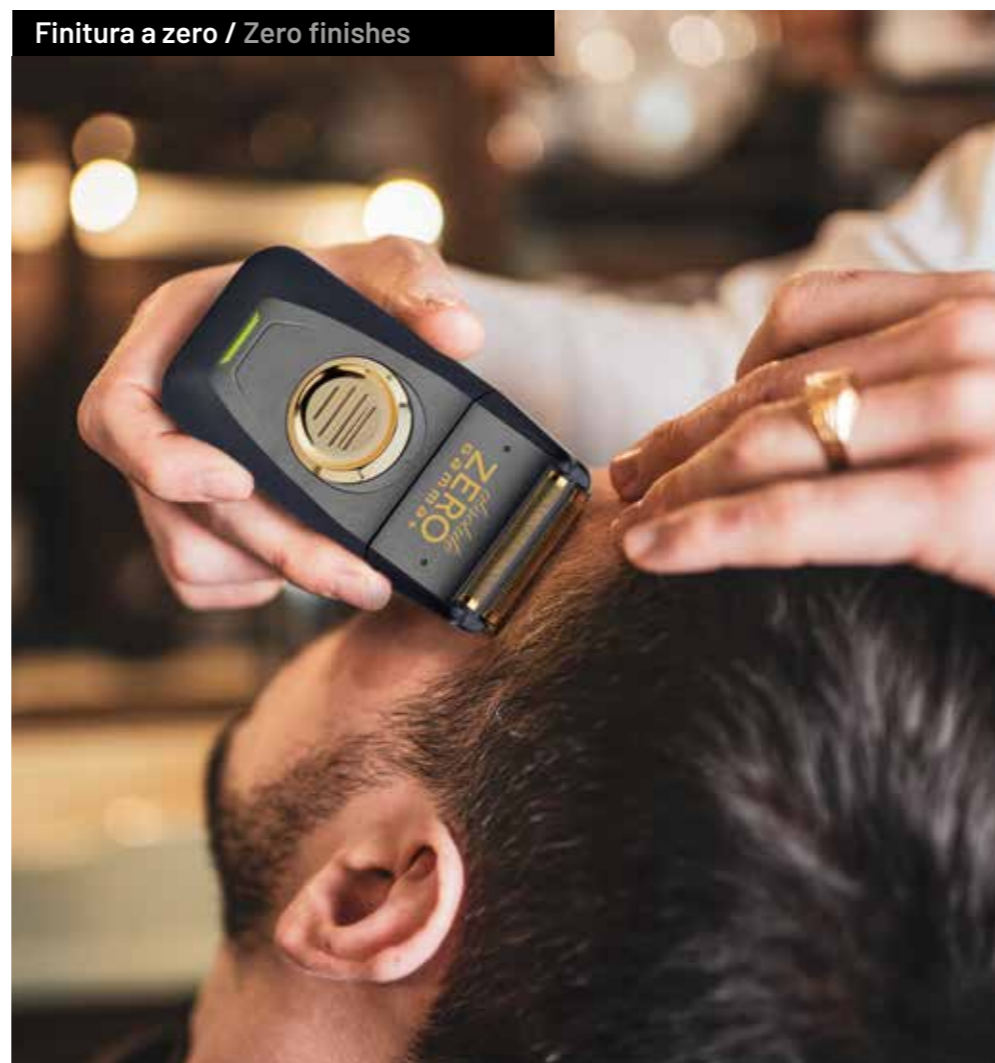

Finitura a zero / Zero finishes

Accessori e ricambi acquistabili separatamente / Accessories and spare parts purchasable separately

FORGED

ALAMERASZFO
Lame di ricambio FORGED in gold titanium. Replacement staggered gold titanium FORGED.

CRUNCHY

ALAMERASZER
Lame di ricambio CRUNCHY in acciaio inox. Replacement staggered stainless steel CRUNCHY.

ATESTRASZER
Grip antiscivolo. Migliora il controllo e la presa del rasoio. Grip. Improves the control and hold of the shaver.

AGRIPTOSGRA
Grip antiscivolo. Migliora il controllo e la presa del rasoio. Grip. Improves the control and hold of the shaver.

ARICRASZERO
Alimentatore 1 A. Power supply 1 A.