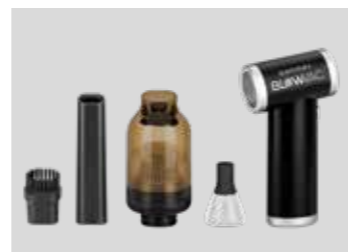

IT Spazzolina barber

- + Spazzola per la pulizia delle lame e per identificare eventuali imperfezioni nei tagli sfumati.
- + Setole morbide 100% naturali in pelo di coda di cavallo della Patagonia.

GB Barber brush

- + Brush for cleaning the blades and to identify any imperfections in taper haircuts.
- + Soft, 100% natural bristles in Patagonian horsetail hair.

Codice Code	Colore Color
PSPLEGN0BAR	Nero / Black