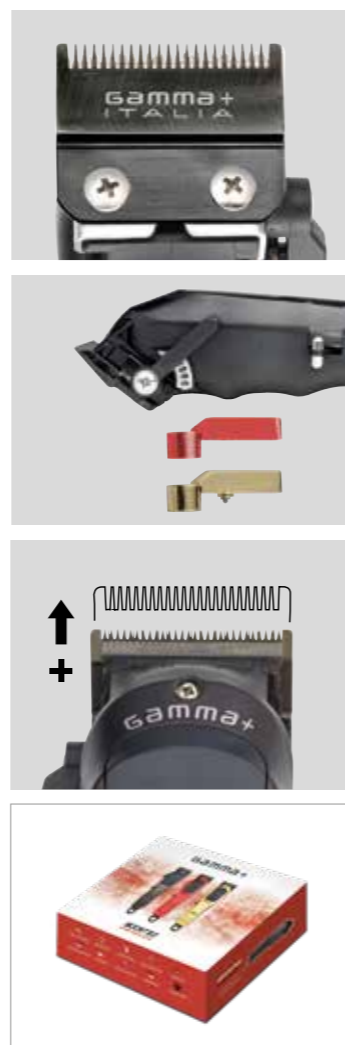

+ Accessori e ricambi acquistabili separatamente / Accessories and spare parts purchasable separately

ALATOMOBSTA Lama mobile STAGGERED STEEL. Per sfumare e creare texture. STAGGERED STEEL blade. Ideal to blend hair and create texture while cutting.	ALATOMOBSTC Lama mobile LP STAGGERED Ceramic. Per sfumare e creare texture. STAGGERED Ceramic blade. Ideal to blend hair and create texture while cutting.	ALATOMOBSHD Lama mobile SHALLOW DLC. Per tutti i tagli e capelli. DLC SHALLOW cutting blade Ideal for all general cutting.	ALATOMOBDEG Lama mobile SLIM DEEP GOLD. Leggera e veloce. SLIM DEEP GOLD cutting blade. Lightweight for faster movement.	ALATOMOBSLD Lama mobile SLIM DEEP DLC. Leggera e veloce. SLIM DEEP DLC cutting blade. Lightweight for faster movement.
ALATOFIXFAD Lama/Blade FADE DLC. Per fading e per sfumare. For fading and blending the zero guide-line.	ALATOFIXTAP Lama/Blade TAPER DLC. Per togliere con facilità la massa iniziale. Ideal for bulk cutting.	ALATOFIXFUS Lama/Blade FAPER. La lama migliore, un ibrido tra Fade e Taper. The best blade, a hybrid between Fade and Taper blades.	AGRIPTOSGRA Grip antiscivolo. Migliora la presa della clipper. Grip. Improves the control of the hair clippers.	AMLTOSALPHA Molla per lama. Spring for blade.
APETDIALP00 Set 5 pettini. 5 guards.	PKITPETMAGN Set 8 pettini a 2 magneti. 8 double magnetic guards.	PKITPET4BAR Set 4 pettini a 2 magneti. 4 double magnetic guards.	ARICHITTEIT Alimentatore 1 A. Power supply 1 A.	ABASERALPHA Base ricarica. Recharge docking station.