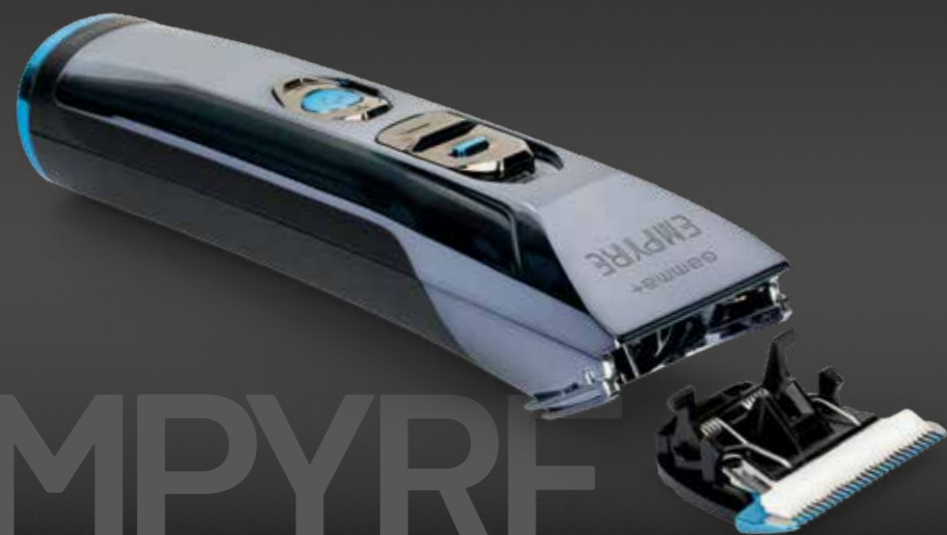

AGRIPTOSGRA
Grip antiscivolo. Migliora la presa della clipper.
Grip. Improves the control of the hair clippers.

APETDIALPOO
Set 5 pettini.
5 guards.

PKITPETMAGN
Set 8 pettini a 2 magneti.
8 double magnetic guards.

PKITPET4BAR
Set 4 pettini a 2 magneti.
4 double magnetic guards.

EMPYRE
CLIPPER

EMPYRE

IT **CONTENUTO SCATOLA E CARATTERISTICHE:**
clipper professionale con motore rotativo e lama in ceramica

- + Motore DC rotativo ultra-rapido che garantisce performance elevate con un taglio omogeneo senza cali di velocità anche su capelli folti. 3 velocità: 6.000 - 7.000 - 8.000 giri/min.
- + Lama di base in acciaio con finitura in Nitruro di Titanio Blu.
- + Lama da taglio in ceramica bianca ultra-precisa delicata sulla pelle.
- + Impugnatura ergonomica con finitura antiscivolo per una presa perfetta.
- + Pratico tasto centrale per regolare l'altezza della lama: taglio da 0,5 a 2,0 mm.
- + Wet and Dry: si può utilizzare su capelli umidi.
- + Batteria agli ioni di litio con autonomia senza filo fino a 300 minuti. 3 ore di ricarica completa.
- + Display a LED con scritta Gamma+ in 3 diversi colori che indicano lo stato della batteria.
- + Inclusi nella confezione 4 pettini distanziatori 3, 6, 9, 12 mm, olio e spazzola per la pulizia.