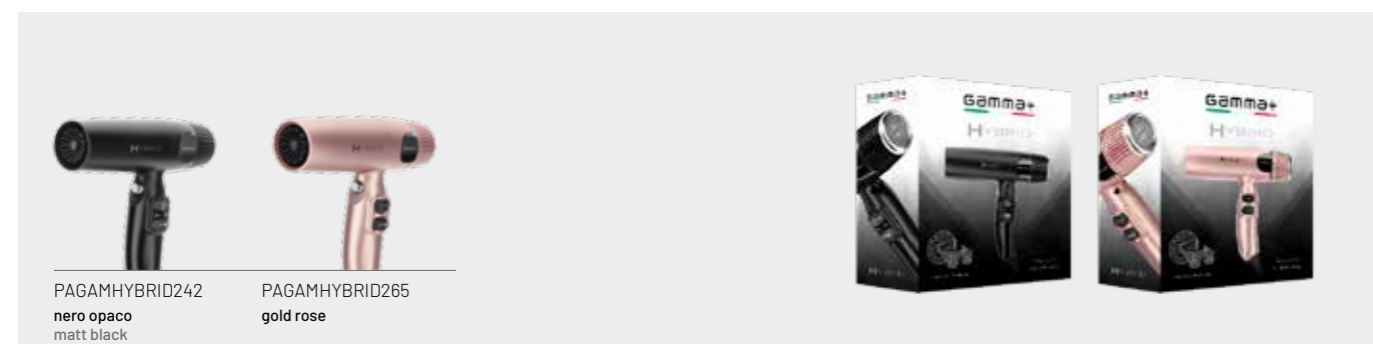

PAGAMHYBRID265
gold rose

Your comfort, our technology

- + Digital motor 100,000 RPM: the high-performance digital motor, with a speed of 100,000 rpm, offers exceptional power and dries hair quickly and efficiently.
- + 2 nozzles and 1 snap-on diffuser: Hybrid comes with two nozzles of different sizes to ensure maximum styling precision for all hair types. In addition, the snap-on diffuser is ideal for defining waves or curls with ease.
- + 2 speeds and 6 temperatures: Hybrid offers a wide range of temperature and speed combinations, allowing you to customise drying according to your needs and preferences. Thanks to the analogue side buttons that simplify selection, you can easily adjust the speed and temperature of the hair dryer for best results.
- + Cold air shot: the cold air function locks in the desired style, setting it and making it long-lasting.
- + Ionic: the built-in ionic generator emits negative ions that help reduce frizz and improve glossiness. Hair will be softer, silkier and easier to manage.
- + 3 metres of super flexible cable for more convenient use and unprecedented freedom of movement.

Registered Design **W 1800**
V~ 220-240

PAGAMHYBRID242
nero opaco
matt black