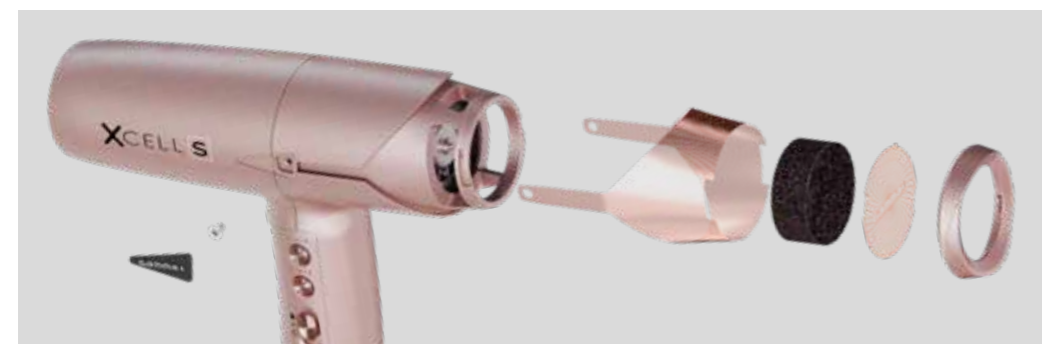

Codice Code	Portata aria Air Flow	Pressione Pressure	Watt	Volt	Peso Weight	Rumore Noise
PAGAMXCESGE242 nero opaco matt black	25 lt/sec.	60 mbar	1400-1600	220-240	290 g	63,8 dB
PAGAMXCESGE265 gold rose						

Registered Design