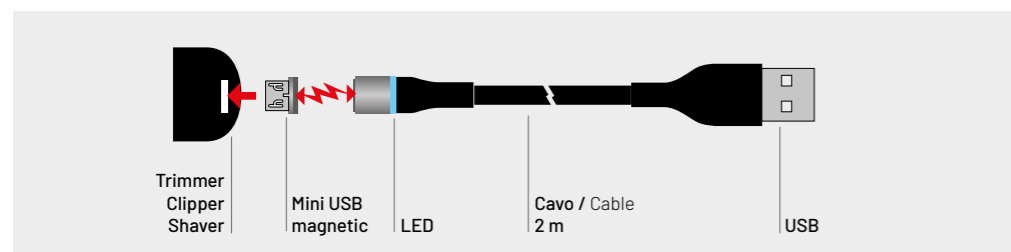

Codice Code
ACVMA6TOBAR

Lunghezza Length
2 m