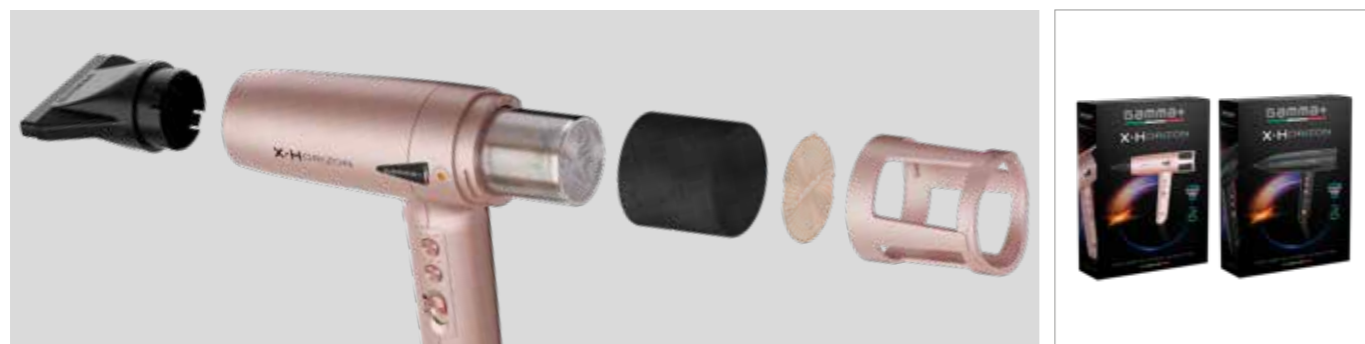

Registered W 1400-1600
Design V~ 220-240