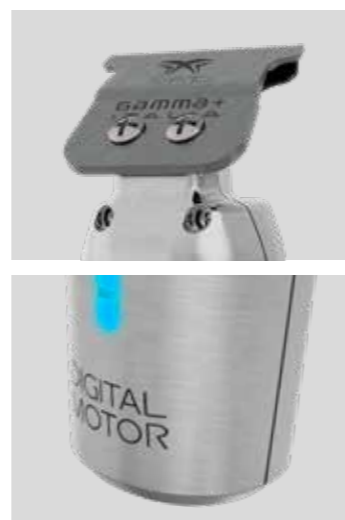

CYBORG

TRIMMER

CYBORG

IT **CONTENUTO SCATOLA E CARATTERISTICHE:**
trimmer professionale in metallo con motore digitale di lunga durata

- + Lama a T da 40 mm X-PRO Stainless Steel ad alta scorrevolezza.
- + Motore Digitale da 7.500 giri al minuto che genera una coppia elevata garantendo basse vibrazioni e una minore rumorosità.
- + Base fissa di ricarica rapida con illuminazione LED. Design innovativo e appoggio anti-scivolo. Ricarica completa in 120 minuti.
- + Batteria ricaricabile con 4 indicatori di segnalazione LED per la carica residua. Autonomia di funzionamento 180 minuti.
- + Corpo completamente in metallo ultra-resistente con impugnatura ergonomica e incavo "grip-oriented" per garantire ancora più sicurezza e stabilità.
- + Accessorio universale per la regolazione della lama a Zero Gap o a 0,3 mm.
- + Kit di pulizia e manutenzione con mini cacciavite per regolazione.

Per maggiori dettagli vedi pagina 64.

GB **BOX CONTENTS AND FEATURES:**
professional metal trimmer with digital brushless motor

- + 40 mm X-PRO Stainless Steel T-Blade for a perfectly smooth cutting.
- + Digital motor 7.500 rpm offers high torque, low vibrations, low noise.
- + Anti-sliding docking station with LED light. Innovative design. Charging time: 120 min.
- + Rechargeable battery. 4 LED lights indicate different battery levels. Run time: 180 min.
- + Heavy-duty, full metal body. Ergonomic grip. Grip-oriented recessed area to guarantee more stability and safety.
- + Zero Gap/0,3 mm universal blade alignment tool.
- + Cleaning and maintenance kit with mini screwdriver for regulation.